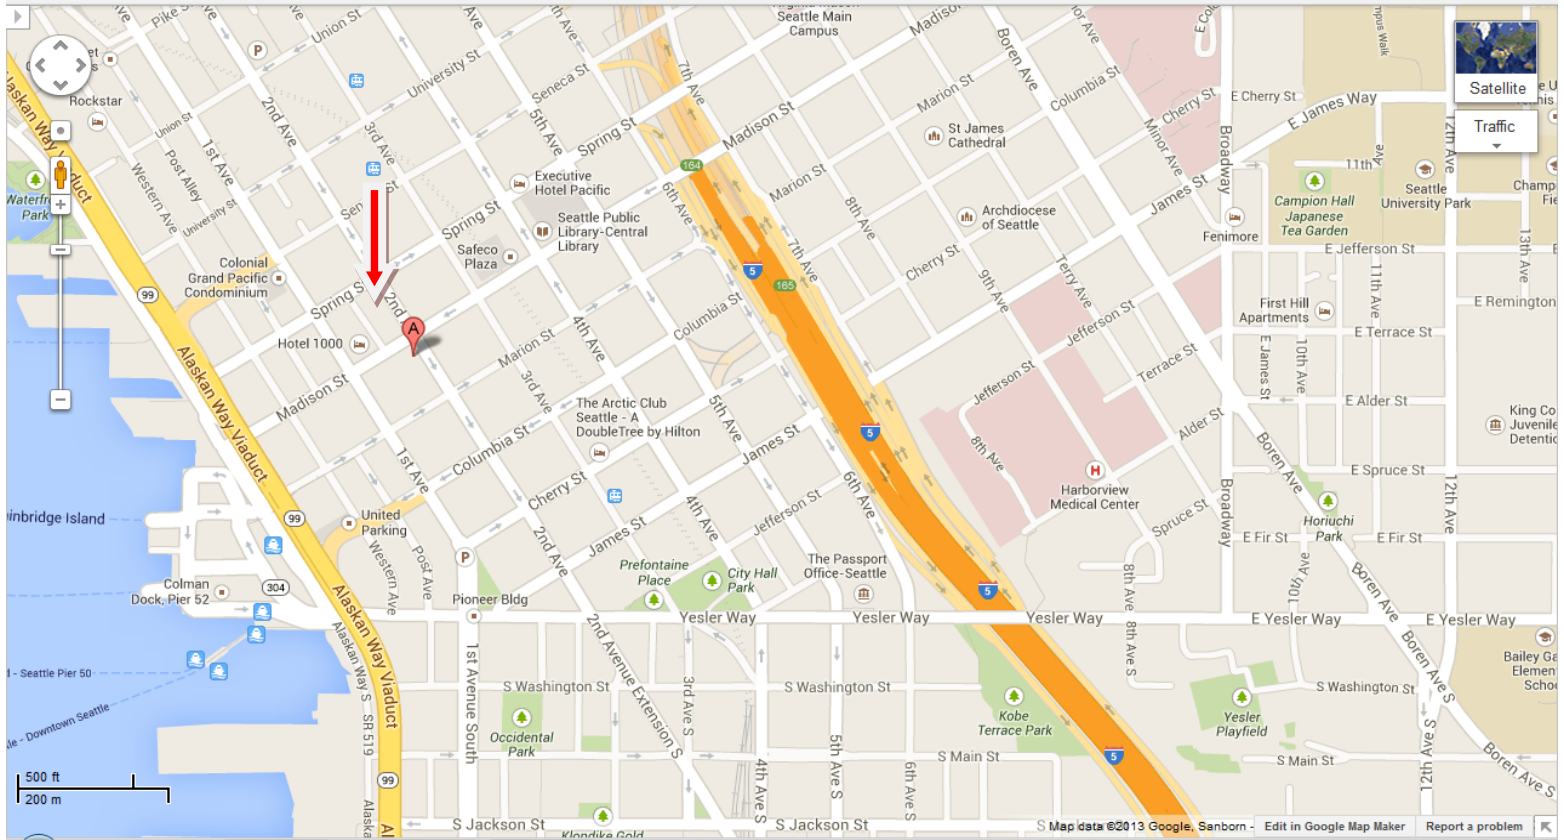

Directions to the Federal Building: 915 2nd Ave Seattle, WA 98174:

Northbound (from Tacoma, Olympia, Long View, Renton, Oregon, SeaTac...etc) to the address:

1. Follow **I-5 South**
   - Take exit **164A** for **Dearborn St** toward **James St/Madison St**   1.1 mi
   - Follow signs for **I-5 N/Vancouver B C/Madison St/Convention Center** 0.1 mi
   - Keep right at the fork, follow signs for **Madison St/Convention PI** and merge onto **7th Ave**   0.3 mi
   - Turn left onto **Madison St**   0.3 mi
   - Turn left onto **2nd Ave**   148 ft
2. Destination will be on the right. Address: **915 2nd Ave Seattle, WA 98174.**

Southbound (from Everett, Lynnwood, Woodinville, Edmonds, Canada,...etc) to the address:

1. Follow **I-5 North**
   - Take exit **165A** toward **James Street**   0.3 mi
   - Merge onto **6th Ave**   157 ft
   - Turn right onto **Columbia St**   0.1 mi
   - Turn right at the 2nd cross street onto **4th Ave**   0.1 mi
   - Turn left at the 2nd cross street onto **Madison St**   0.1 mi
   - Take the 2nd left onto **2nd Ave**   148 ft
2. Destination will be on the right. Address: **915 2nd Ave Seattle, WA 98174.**

Westbound (from Bellevue, Redmond, Issaquah, Bothell...etc) to the address:

1. Follow **I-90 W**
   - Take exit **2C** for **I-5 N** toward **Vancouver B.C**   0.9 mi
   - Follow signs for **Madison St/Convention PI** and merge onto **7th Ave**   0.3 mi
   - Take the 1st left onto **Madison St**   0.3 mi
   - Turn left onto **2nd Ave**   148 ft
2. Destination will be on the right. Address: **915 2nd Ave Seattle, WA 98174.**